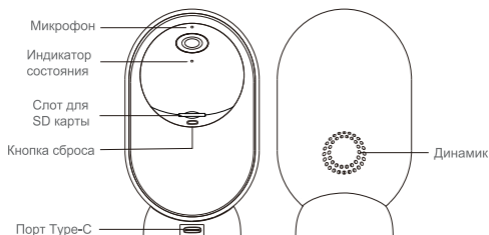

USB-C кабель

Кронштейн

Винты

Руководство

Питание	DC5V / 1A
Индикатор состояния	<ul style="list-style-type: none">• Быстро мигающий красный: подключение к сети WiFi• Постоянный синий: камера работает корректно• Постоянный красный: камера неисправна
Микрофон	Запись звука для видео
SD карта	Поддержка SD карт до 128 Гб
Кнопка сброса	Нажмите и удерживайте в течение 5 секунд, чтобы сбросить камеру (если вы изменили настройки, она вернется к заводским настройкам по умолчанию)

- 1 Поместите камеру на плоскую поверхность.

- 2 Используйте прилагаемый монтажный кронштейн для крепления камеры к потолку или стене.

Скачать

Приложение iFEEL Safe+Smart доступно как для ОС iOS, так и для ОС Android. Найдите его в App Store или Google Play и загрузите.