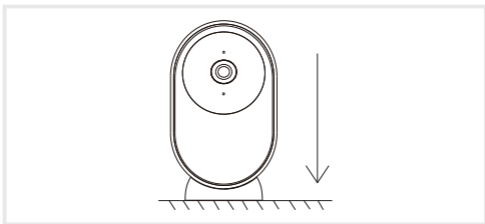

USB-C кабель

Кронштейн

Винты

Руководство

Питание	DC5V / 1A
Индикатор состояния	<ul style="list-style-type: none">• Быстро мигающий красный: подключение к сети WiFi• Постоянный синий: камера работает корректно• Постоянный красный: камера неисправна
Микрофон	Запись звука для видео
SD карта	Поддержка SD карт до 128 Гб
Кнопка сброса	Нажмите и удерживайте в течение 5 секунд, чтобы сбросить камеру (если вы изменили настройки, она вернется к заводским настройкам по умолчанию)

- 1 Поместите камеру на плоскую поверхность.

- 2 Используйте прилагаемый монтажный кронштейн для крепления камеры к потолку или стене.

Скачать

Приложение iFEEL Safe+Smart доступно как для ОС iOS, так и для ОС Android. Найдите его в App Store или Google Play и загрузите.