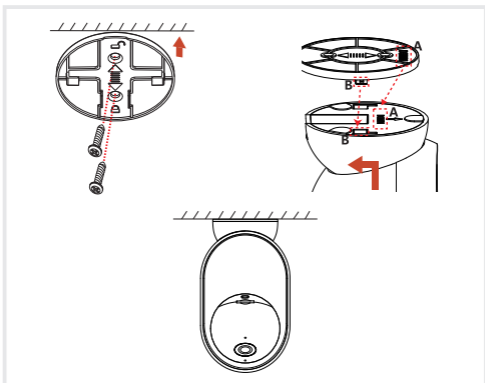

USB-C кабель

Кронштейн

Винты

Руководство

Питание	DC5V / 1A
Индикатор состояния	<ul style="list-style-type: none">• Быстро мигающий красный: подключение к сети WiFi• Постоянный синий: камера работает корректно• Постоянный красный: камера неисправна
Микрофон	Запись звука для видео
SD карта	Поддержка SD карт до 128 Гб
Кнопка сброса	Нажмите и удерживайте в течение 5 секунд, чтобы сбросить камеру (если вы изменили настройки, она вернется к заводским настройкам по умолчанию)

- 1 Поместите камеру на плоскую поверхность.

- 2 Используйте прилагаемый монтажный кронштейн для крепления камеры к потолку или стене.

Скачать

Приложение iFEEL Safe+Smart доступно как для ОС iOS, так и для ОС Android. Найдите его в App Store или Google Play и загрузите.